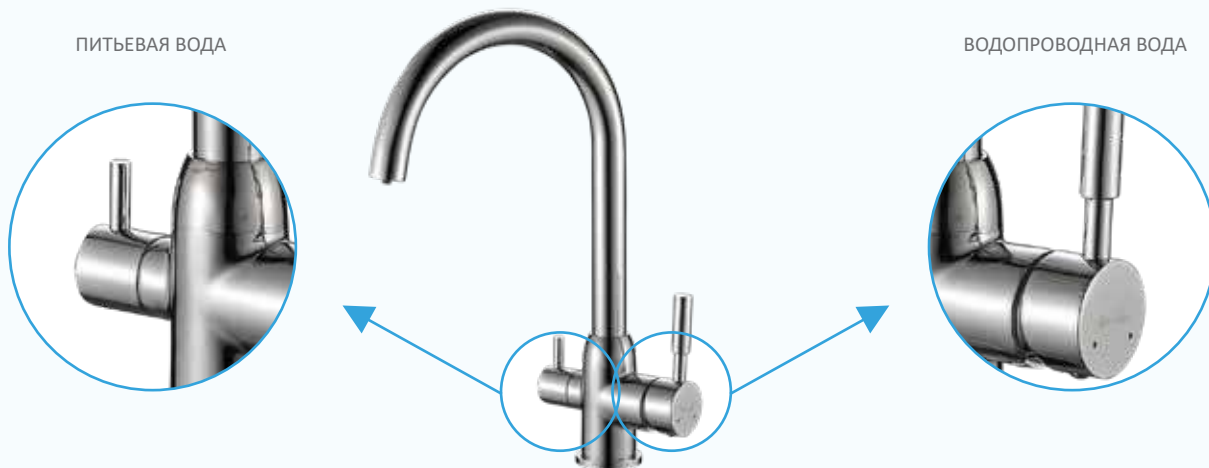

DVS1508-19: смеситель с боковым расположением триггера открытия-закрытия контура питьевой воды. С противоположной стороны смесителя расположена боковая ручка для регулировки напора и температуры технической воды.

СХЕМА РАБОТЫ

TRIGGER-КНОПОЧНЫЙ ПЕРЕКЛЮЧАТЕЛЬ
ПИТЬЕВОЙ ВОДЫ

DVS1508-19

Смеситель для питьевой воды с кнопочным переключателем

DVS1508-20 (латунь) и DVS1508-20T (нержавеющая сталь): смеситель с отдельными картриджами для питьевой и технической воды. В отличие от других смесителей DEVIDA, смеситель DVS1508-20T и его нижняя гайка изготовлены из нержавеющей стали. Смесители из нержавеющей стали не только экологичны, так как в них полностью отсутствует свинец, но и более неприхотливы — на их матовой поверхности малозаметны царапины, которые могут возникнуть в ходе эксплуатации.

СХЕМА РАБОТЫ

DVS1508-20T

Смеситель для питьевой воды

DVS1509-18W/N: смеситель для питьевой воды с белым или черным гибким изливом. Открытие/закрытие контуров питьевой и технической воды производится отдельными картриджами, расположенными по разные стороны корпуса смесителя. Питьевая вода проходит через латунный поворотный излив, служащий одновременно и держателем для гибкого излива технической воды. При необходимости гибкий излив можно вынуть из держателя и перенаправить струю технической воды в любое направление. Такое решение особенно удобно при наполнении и мытье высоких емкостей.