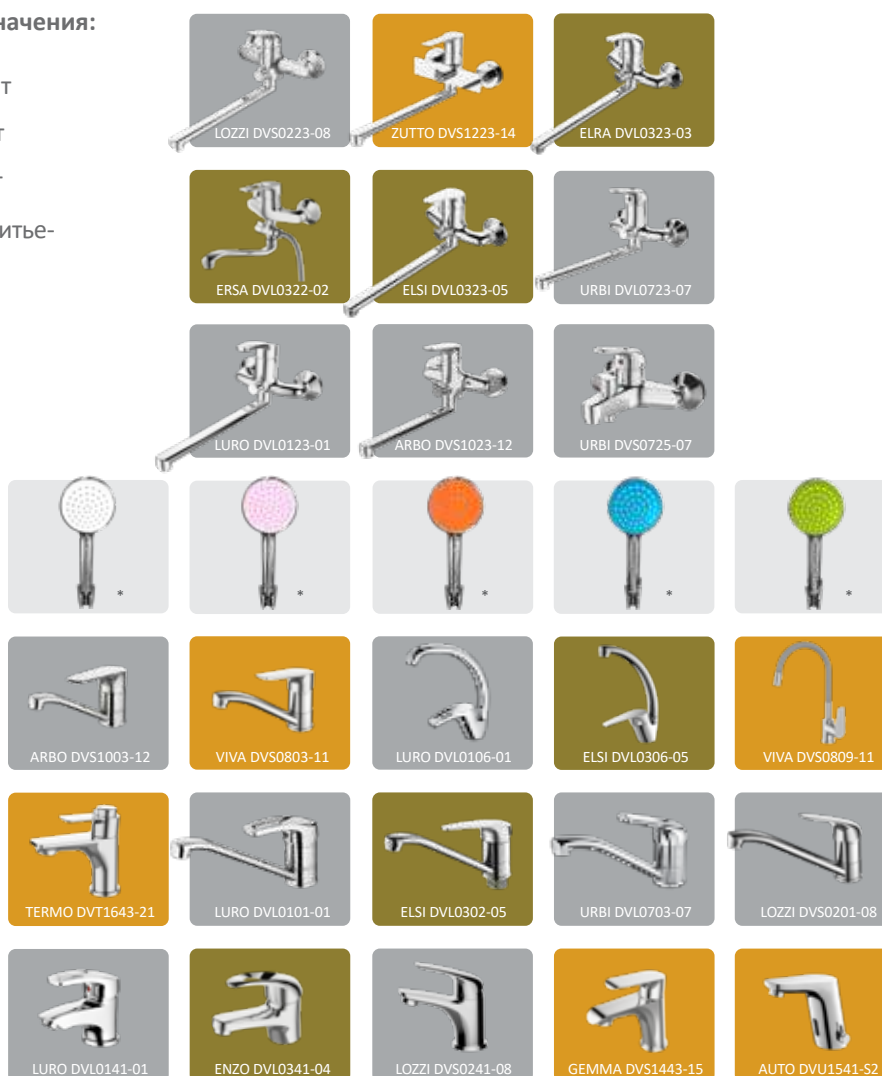

- 1 поставляются в плоских упаковках
- 2 легко собираются

- 3 привлекают внимание к бренду
- 4 увеличивают розничные продажи

РЕКЛАМНЫЕ МАТЕРИАЛЫ

Наклейки на демонстрационные стенды:

100 x 500 мм

50 x 250 мм

Бирка двухсторонняя для настольного смесителя:

65 x 65 мм

Бирка для настенного смесителя:

90 x 130 мм

DEVIDA

ИСПОЛЬЗОВАНИЕ РЕКЛАМНЫХ МАТЕРИАЛОВ ПРИ ОФОРМЛЕНИИ ВЫКЛАДКИ ПРОДУКЦИИ В РОЗНИЧНЫХ МАГАЗИНАХ

ПЛАНОГРАММЫ ДЛЯ РАЗМЕЩЕНИЯ СМЕСИТЕЛЕЙ НА ДЕМОНСТРАЦИОННЫХ СТЕНДАХ

Пример планограммы для стандартного стенда — 2250x850x419 мм, на 24 смесителя

стандартный стенд:
2280 x 850 x 419 мм

15+9=24

Цветовые обозначения:

- Премиум сегмент
- Средний сегмент
- Базовый сегмент
- Смесители для питьевой воды
- Лейки

* Образцы душевых лейек разных цветов предоставляются по запросу со скидкой до 90% в количестве до 5 шт на стандартный и мини стенд и до 3 шт на малый стенд при приобретении трех комплектов аналогичных лейек в блистере.